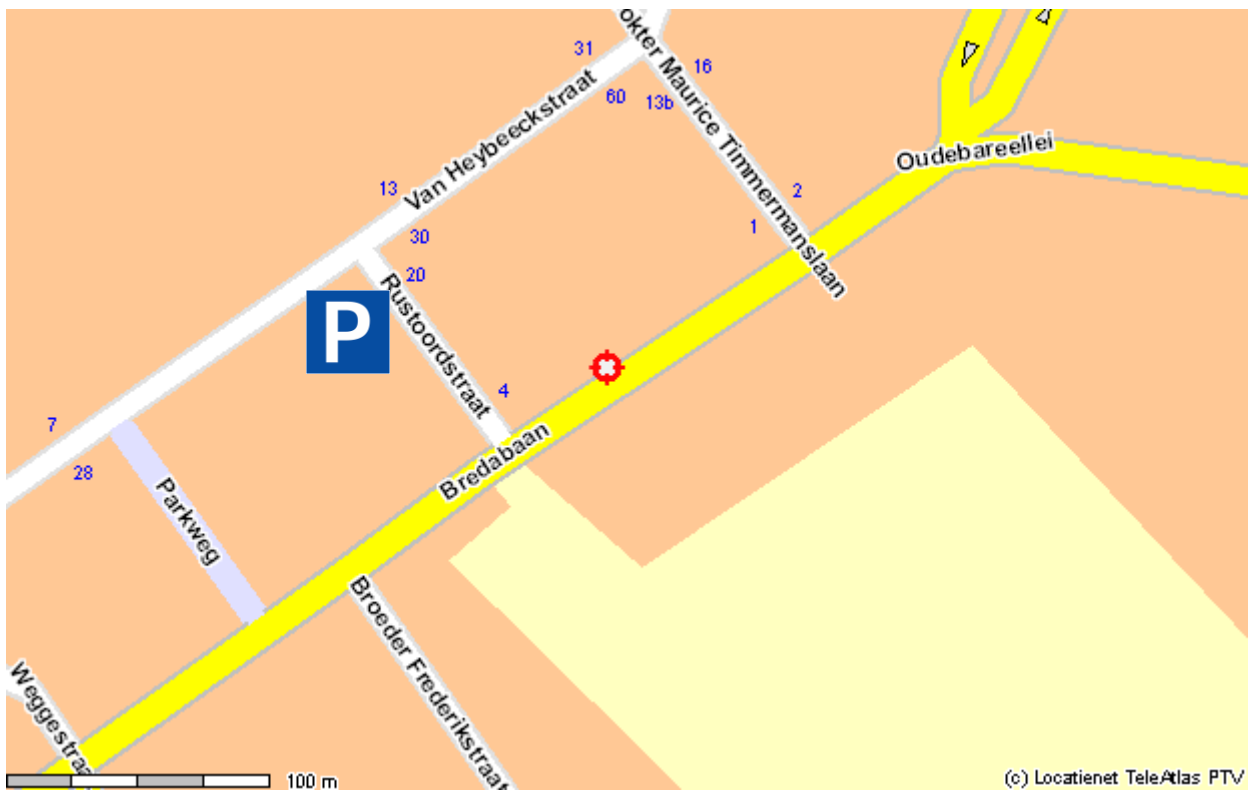

Erik Van Tricht & Katherine De Wispelaere
Geassocieerde notarissen
Bredabaan 644
2170 Merksem-Antwerpen
Tel: 03/640.01.80
Fax: 03/646.57.51
E-mail: notaris@notariaatmerksem.be

Vanuit Brussel

- Neem de E40 richting Antwerpen
- In Antwerpen neem de E19 richting Breda/Luik/Haven 1-999.
- Houd links aan bij de splitsing, rij door op de E19 en volg de borden Ring Antwerpen/Breda/Haven
- Neem afrit 5-Kleine Bareel vanaf de E19 richting Merksem/Schoten
- Sla rechtsaf naar de Bredabaan
- Je vindt je bestemming aan de rechterkant na ± 2 km

Vanuit Gent en Lille

- Neem de E17 richting "Antwerpen" en volg de Ring (R1) richting "Nederland"
- Aan de Kennedytunnel, rechtdoor om op de E17 te blijven
(borden naar Breda/Luik/Brussel/Antwerpen-Centrum/Ring Antwerpen/Haven 1-499)
- Houd links aan bij de splitsing, rij door op de E19 en volg de borden
- Ring Antwerpen/Breda/Haven
- Neem afrit 5-Kleine Bareel vanaf de E19 richting Merksem/Schoten
- Sla rechtsaf naar de Bredabaan
- Je vindt je bestemming aan de rechterkant na ± 2 km

Vanuit Hasselt

- Neem de E313 richting Antwerpen
- Volg de rechterrijstrook bij het knooppunt Antwerpen om de borden Ring Antwerpen/Breda te volgen
- Voeg in op de E19
- Houd links aan bij de splitsing, rij door op de E19 en volg de borden
- Ring Antwerpen/Breda/Haven
- Neem afrit 5-Kleine Bareel vanaf de E19 richting Merksem/Schoten
- Sla rechtsaf naar de Bredabaan
- Je vindt je bestemming aan de rechterkant na ± 2 km

Parkeergelegenheid:

Betalend op Bredabaan, Van Heybeekstraat en parking bibliotheek hoek Van Heybeekstraat en Rustoordstraat.

Gratis: Dokter Maurice Timmermanslaan, Sint-Lutgardisstraat en parking schuin over kantoor ingang naast bloemenwinkel Serrano