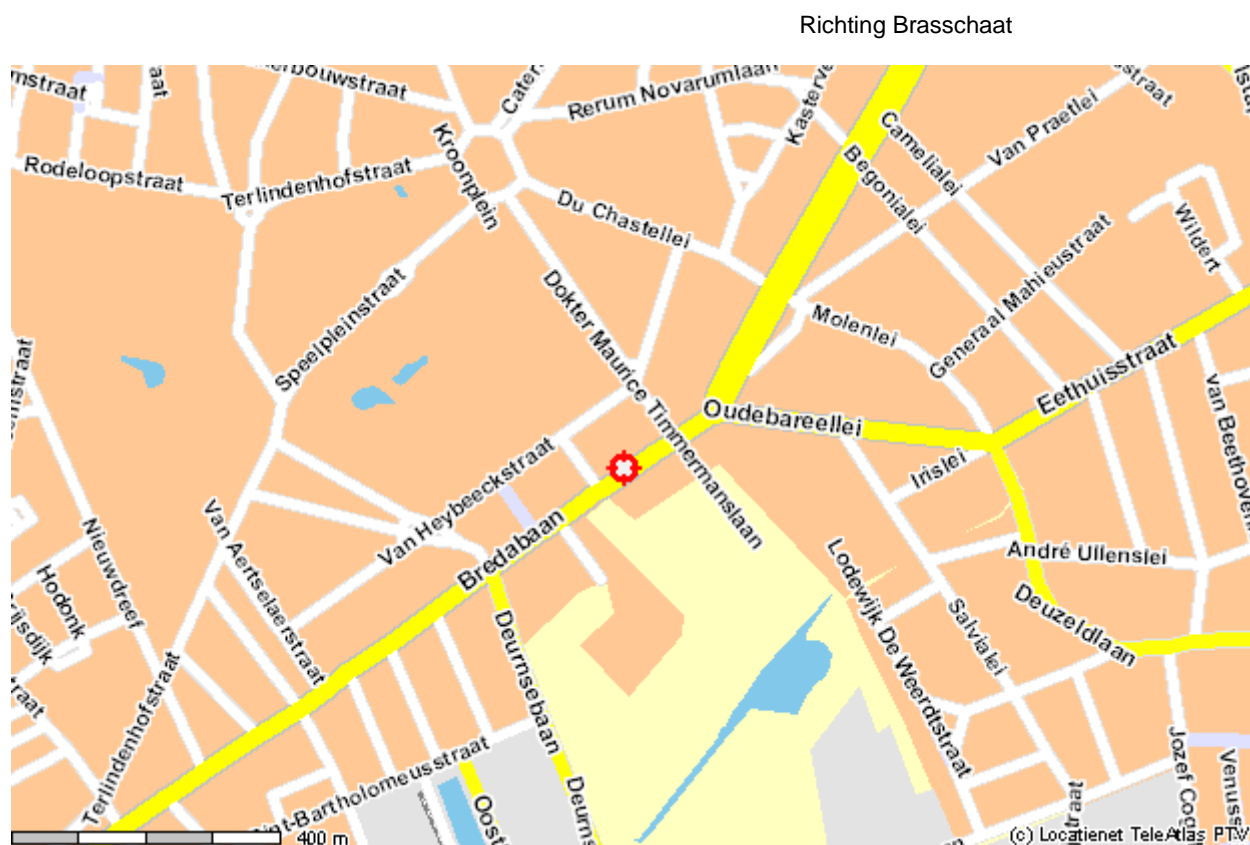

Erik Van Tricht & Katherine De Wispelaere
Geassocieerde notarissen
Bredabaan 644
2170 Merksem-Antwerpen
Tel: 03/640.01.80
Fax: 03/646.57.51
E-mail: notaris@notariaatmerksem.be

Vanuit Brussel

- Neem de E40 richting Antwerpen
- In Antwerpen neem de E19 richting Breda/Luik/Haven 1-999.
- Houd links aan bij de splitsing, rij door op de E19 en volg de borden Ring Antwerpen/Breda/Haven
- Neem afrit 5-Kleine Bareel vanaf de E19 richting Merksem/Schoten
- Sla rechtsaf naar de Bredabaan
- Je vindt je bestemming aan de rechterkant na ± 2 km

Vanuit Gent en Lille

- Neem de E17 richting "Antwerpen" en volg de Ring (R1) richting "Nederland"
- Aan de Kennedytunnel, rechtdoor om op de E17 te blijven
(borden naar Breda/Luik/Brussel/Antwerpen-Centrum/Ring Antwerpen/Haven 1-499)
- Houd links aan bij de splitsing, rij door op de E19 en volg de borden
- Ring Antwerpen/Breda/Haven
- Neem afrit 5-Kleine Bareel vanaf de E19 richting Merksem/Schoten
- Sla rechtsaf naar de Bredabaan
- Je vindt je bestemming aan de rechterkant na ± 2 km

Vanuit Hasselt

- Neem de E313 richting Antwerpen
- Volg de rechterrijstrook bij het knooppunt Antwerpen om de borden Ring Antwerpen/Breda te volgen
- Voeg in op de E19
- Houd links aan bij de splitsing, rij door op de E19 en volg de borden
- Ring Antwerpen/Breda/Haven
- Neem afrit 5-Kleine Bareel vanaf de E19 richting Merksem/Schoten
- Sla rechtsaf naar de Bredabaan
- Je vindt je bestemming aan de rechterkant na ± 2 km

Parkeergelegenheid:

Betalend op Bredabaan, Van Heybeekstraat en parking bibliotheek hoek Van Heybeekstraat en Rustoordstraat.

Gratis: Dokter Maurice Timmermanslaan, Sint-Lutgardisstraat en parking schuin over kantoor ingang naast bloemenwinkel Serrano